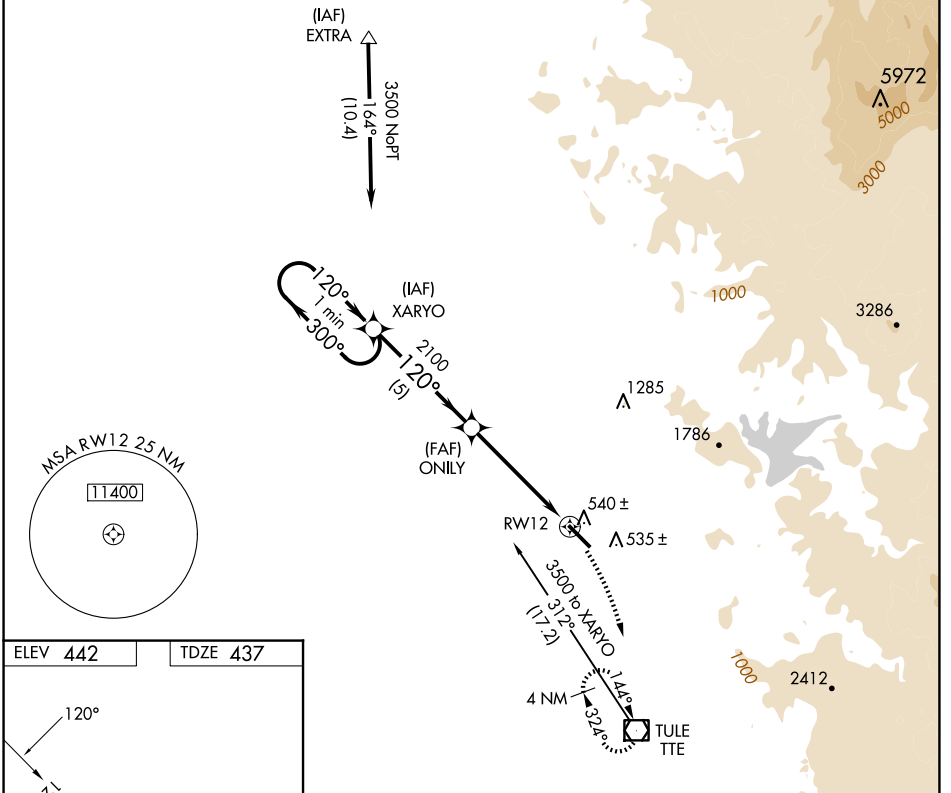

APP CRS	Rwy Idg	<b>5960</b>
<b>120°</b>	TDZE	<b>437</b>
	Apt Elev	<b>442</b>

# GPS RWY 12

PORTERVILLE MUNI (PTV)

<p><b>NA</b></p>	<p>MISSED APPROACH: Climbing right turn to 3100 direct TTE VOR/DME and hold.</p>
------------------	--

<p>AWOS-3PT <b>134.625</b></p>	<p>BAKERSFIELD APP CON * <b>119.075</b></p>	<p>UNICOM <b>122.8 (CTAF)</b></p>
------------------------------------	---	---------------------------------------

CATEGORY	A	B	C	D
S-12	800-1 363 (400-1)			800-1¼ 363 (400-1¼)
CIRCLING	880-1 438 (500-1)	900-1 458 (500-1)	940-1½ 498 (500-1½)	1080-2 638 (700-2)

SW-2, 20 MAR 2025 to 17 APR 2025

SW-2, 20 MAR 2025 to 17 APR 2025