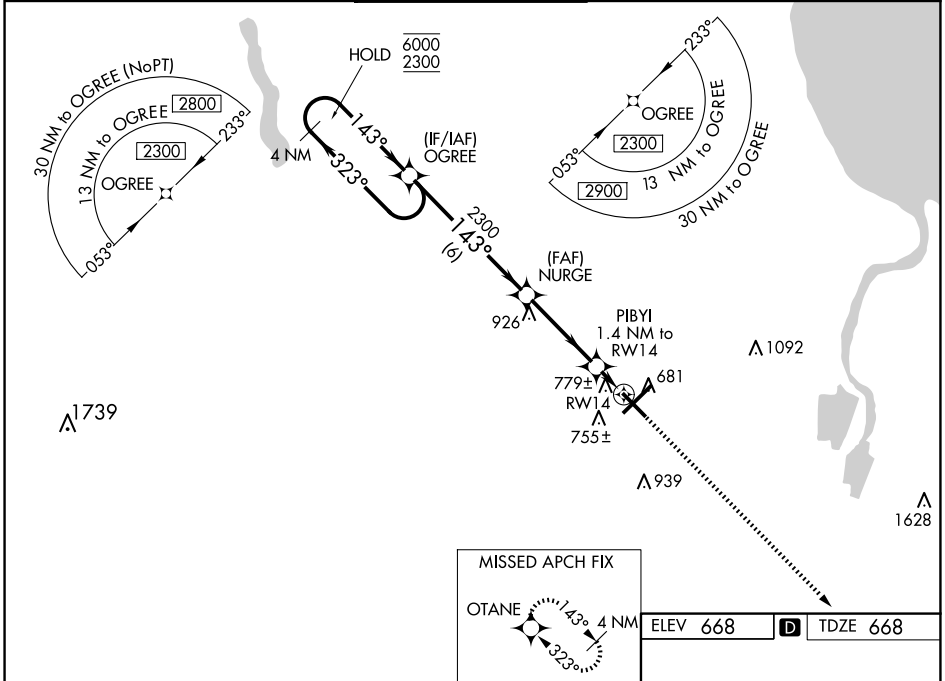

WAAS CH 69211 W14A	APP CRS 143°	Rwy Idg TDZE Apt Elev	6399 668 668
--	------------------------	-----------------------------	---

RNAV (GPS) RWY 14

MBS INTL (MBS)

RNP APCH.

▼ For uncompensated Baro-VNAV systems, LNAV/VNAV NA below -18°C or above 54°C.

MISSED APPROACH: Climb to 2700 direct OTANE and hold.

ATIS 125.925	GREAT LAKES APP CON * 126.45 235.625	SAGINAW TOWER * 120.1 (CTAF) 257.7	GND CON 121.7	CLNC DEL 121.85	UNICOM 122.95
------------------------	--	--	-------------------------	---------------------------	-------------------------

ELEV 668	D	TDZE 668
----------	----------	----------

CATEGORY	A	B	C	D
LPV DA		868- ³ / ₄	200 (200- ³ / ₄)	
LNAV/VNAV DA		960- ⁷ / ₈	292 (300- ⁷ / ₈)	
LNAV MDA		1040-1	372 (400-1)	
C CIRCLING	1080-1 412 (500-1)	1120-1 452 (500-1)	1240-1½ 572 (600-1½)	1240-2 572 (600-2)