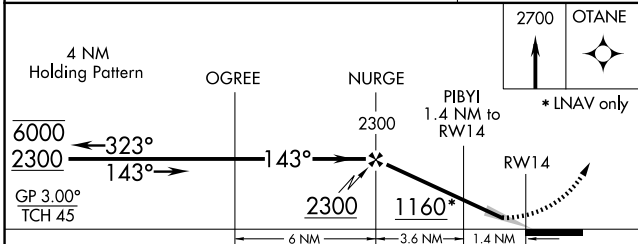

WAAS CH 69211 W14A	APP CRS 143°	Rwy Idg TDZE Apt Elev	6399 668 668
--	------------------------	-----------------------------	---

RNAV (GPS) RWY 14

MBS INTL (MBS)

RNP APCH.

▼ For uncompensated Baro-VNAV systems, LNAV/VNAV NA below -18°C or above 54°C.

MISSED APPROACH: Climb to 2700 direct OTANE and hold.

ATIS 125.925	GREAT LAKES APP CON * 126.45 235.625	SAGINAW TOWER * 120.1 (CTAF) 257.7	GND CON 121.7	CLNC DEL 121.85	UNICOM 122.95
------------------------	--	--	-------------------------	---------------------------	-------------------------

ELEV 668	D	TDZE 668
----------	----------	----------

CATEGORY	A	B	C	D
LPV DA		868- ³ / ₄	200 (200- ³ / ₄)	
LNAV/VNAV DA		960- ⁷ / ₈	292 (300- ⁷ / ₈)	
LNAV MDA		1040-1	372 (400-1)	
C CIRCLING	1080-1 412 (500-1)	1120-1 452 (500-1)	1240-1½ 572 (600-1½)	1240-2 572 (600-2)