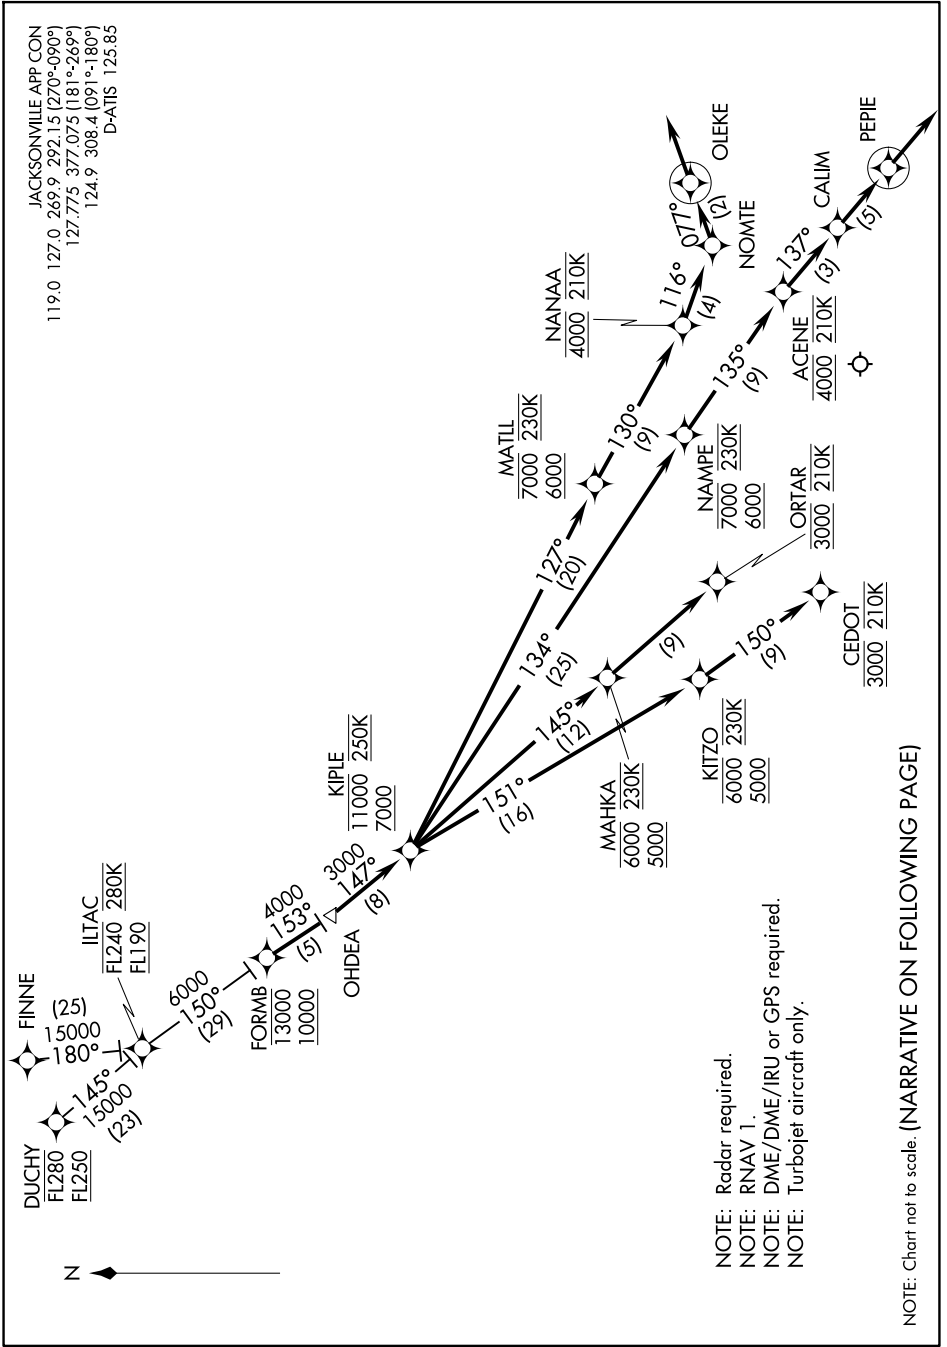

JACKSONVILLE APP CON  
119.0 127.0 269.9 292.15 (Z70°-090°)  
127.775 377.075 (181°-269°)  
124.9 308.4 (091°-180°)  
D-ATIS 125.85

SE-3, 20 MAR 2025 to 17 APR 2025

SE-3, 20 MAR 2025 to 17 APR 2025