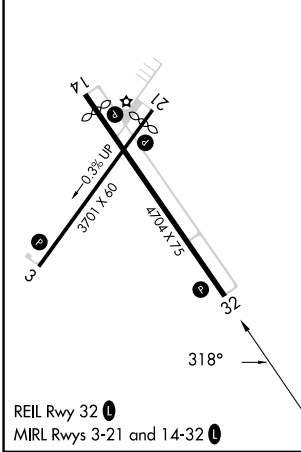

WAAS CH 40010 W32A	APP CRS 318°	Rwy Idg TDZE Apt Elev	4704 2589 2595
---------------------------------	------------------------	-----------------------------	---

RNAV (GPS) RWY 32

MILLER FLD (VTN)

RNP APCH.	MISSED APPROACH: Climb to 5000 direct AHOFU and hold.
Baro-VNAV NA below -20°C (-4°F).	

ELEV 2595	TDZE 2589
-----------	-----------

CATEGORY	A	B	C	D
LPV DA	2841-1	252 (300-1)		NA
LNAV/VNAV DA	2961-1¼	372 (400-1¼)		NA
LNAV MDA	3180-1	591 (600-1)		NA
CIRCLING	3180-1¼ 585 (600-1¼)	3560-1½ 965 (1000-1½)		NA