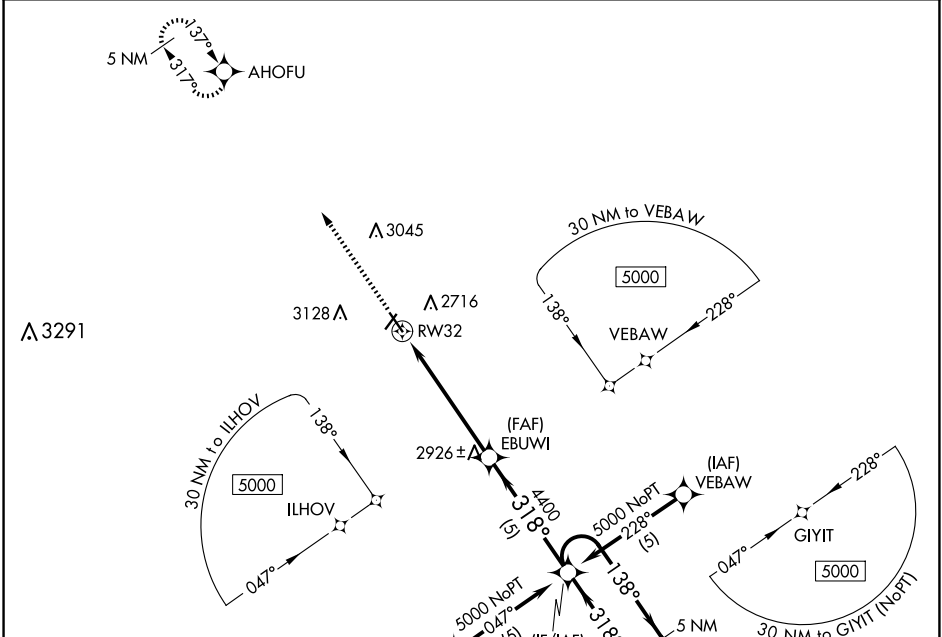

WAAS CH 40010 W32A	APP CRS 318°	Rwy Idg TDZE Apt Elev	4704 2589 2595
---------------------------------	------------------------	-----------------------------	---

RNAV (GPS) RWY 32

MILLER FLD (VTN)

RNP APCH.	MISSED APPROACH: Climb to 5000 direct AHOFU and hold.
Baro-VNAV NA below -20°C (-4°F).	

ASOS 118.075	DENVER CENTER 127.95 338.2	UNICOM 122.8 (CTAF) 0
------------------------	--------------------------------------	---------------------------------

NC-2, 20 MAR 2025 to 17 APR 2025

NC-2, 20 MAR 2025 to 17 APR 2025

ELEV 2595	TDZE 2589
-----------	-----------

CATEGORY	A	B	C	D
LPV DA	2841-1	252 (300-1)		NA
LNAV/VNAV DA	2961-1¼	372 (400-1¼)		NA
LNAV MDA	3180-1	591 (600-1)		NA
CIRCLING	3180-1¼ 585 (600-1¼)	3560-1½ 965 (1000-1½)		NA