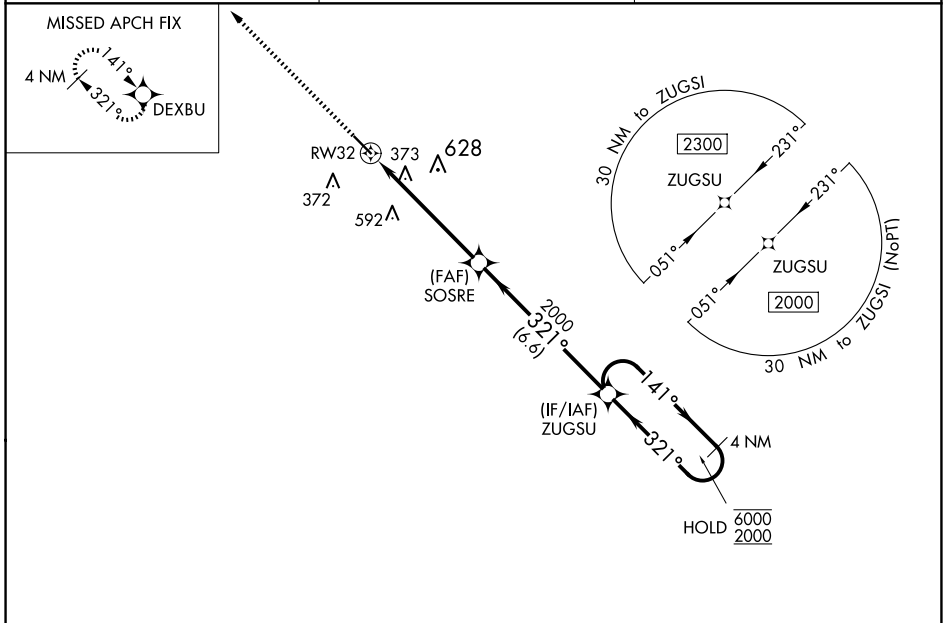

WAAS CH 61318 W32A	APP CRS 321°	Rwy Idg 4999 TDZE 186 Apt Elev 187
--	------------------------	---

RNAV (GPS) RWY 32

HOMERVILLE (HOE)

RNP APCH.	MISSED APPROACH: Climb to 2000 direct DEXBU and hold.
-----------	---

AWOS-3 118.725	VALDOSTA APP CON ★ 126.6 285.6	CTAF 122.9
--------------------------	--	----------------------

ELEV 187	TDZE 186
-----------------	-----------------

CATEGORY	A	B	C	D
LPV DA	491-1 305 (400-1)			
LNAV/VNAV DA	672-1 ³ / ₈ 486 (500-1 ³ / ₈)			
LNAV MDA	680-1	494 (500-1)	680-1 ³ / ₈	494 (500-1 ³ / ₈)
<input checked="" type="checkbox"/> CIRCLING	680-1 493 (500-1)	740-1 553 (600-1)	940-2 ¹ / ₄ 753 (800-2 ¹ / ₄)	940-2 ¹ / ₂ 753 (800-2 ¹ / ₂)

SE-4, 20 MAR 2025 to 17 APR 2025

SE-4, 20 MAR 2025 to 17 APR 2025