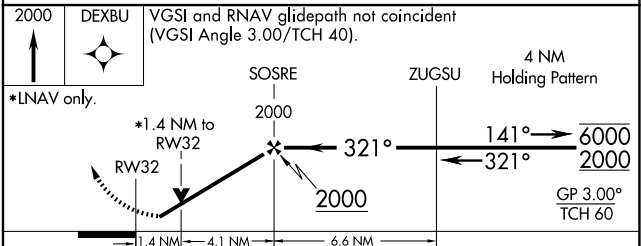

WAAS CH 61318 W32A	APP CRS 321°	Rwy Idg 4999 TDZE 186 Apt Elev 187
--	------------------------	---

RNAV (GPS) RWY 32

HOMERVILLE (HOE)

RNP APCH.	MISSED APPROACH: Climb to 2000 direct DEXBU and hold.
-----------	---

AWOS-3 118.725	VALDOSTA APP CON ★ 126.6 285.6	CTAF 122.9
--------------------------	--	----------------------

ELEV 187	TDZE 186
-----------------	-----------------

CATEGORY	A	B	C	D
LPV DA	491-1 305 (400-1)			
LNAV/VNAV DA	672-1 ³ / ₈ 486 (500-1 ³ / ₈)			
LNAV MDA	680-1	494 (500-1)	680-1 ³ / ₈	494 (500-1 ³ / ₈)
<input checked="" type="checkbox"/> CIRCLING	680-1 493 (500-1)	740-1 553 (600-1)	940-2 ¹ / ₄ 753 (800-2 ¹ / ₄)	940-2 ¹ / ₂ 753 (800-2 ¹ / ₂)