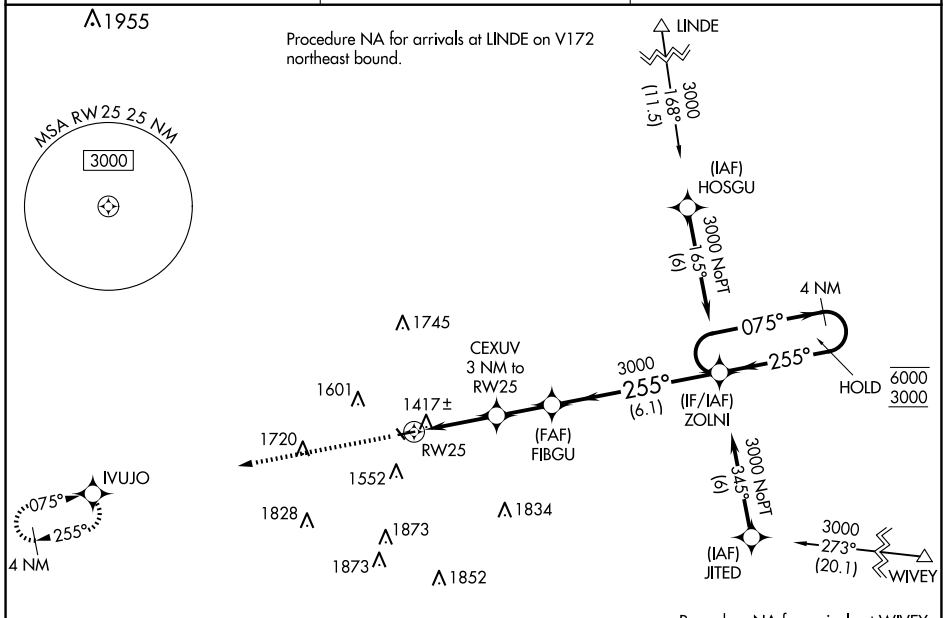

WAAS CH 87141 W25A	APP CRS 255°	Rwy Idg TDZE Apt Elev	3400 1364 1364
--	------------------------	-----------------------------	---

RNAV (GPS) RWY 25

GREENFIELD MUNI (GFZ)

RNP APCH.	Circling Rwy 14, 32 NA at night. Baro-VNAV NA. Use Creston altimeter setting.	MISSED APPROACH: Climb to 3000 direct IVUJO and hold.
▽ ▲ NA		

CSQ AWOS-3 124.75	MINNEAPOLIS CENTER 125.65 306.95	CTAF 122.90
-----------------------------	--	-----------------------

ELEV 1364	D	TDZE 1364
-----------	----------	-----------

CATEGORY	A	B	C	D
LPV DA		1666-1 302 (400-1)		NA
LNAV/VNAV DA		1666-1 302 (400-1)		NA
LNAV MDA		1720-1 356 (400-1)		NA
C CIRCLING	1900-1 536 (600-1)	2080-1 716 (800-1)	2260-2¾ 896 (900-2¾)	NA

NC-3, 20 MAR 2025 to 17 APR 2025

NC-3, 20 MAR 2025 to 17 APR 2025