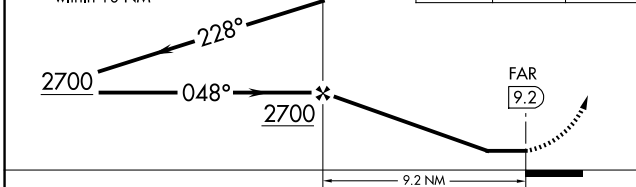

VOR-A

**⚠** MISSED APPROACH: Climb to 2000 then climbing right turn to 2700 direct FAR VOR/DME and hold.

AWOS-3 <b>120.0</b>	FARGO APP CON <b>120.4 377.15</b>	GCO <b>121.725</b>	UNICOM <b>123.0</b> (CTAF) <b>📞</b>
------------------------	--------------------------------------	-----------------------	--