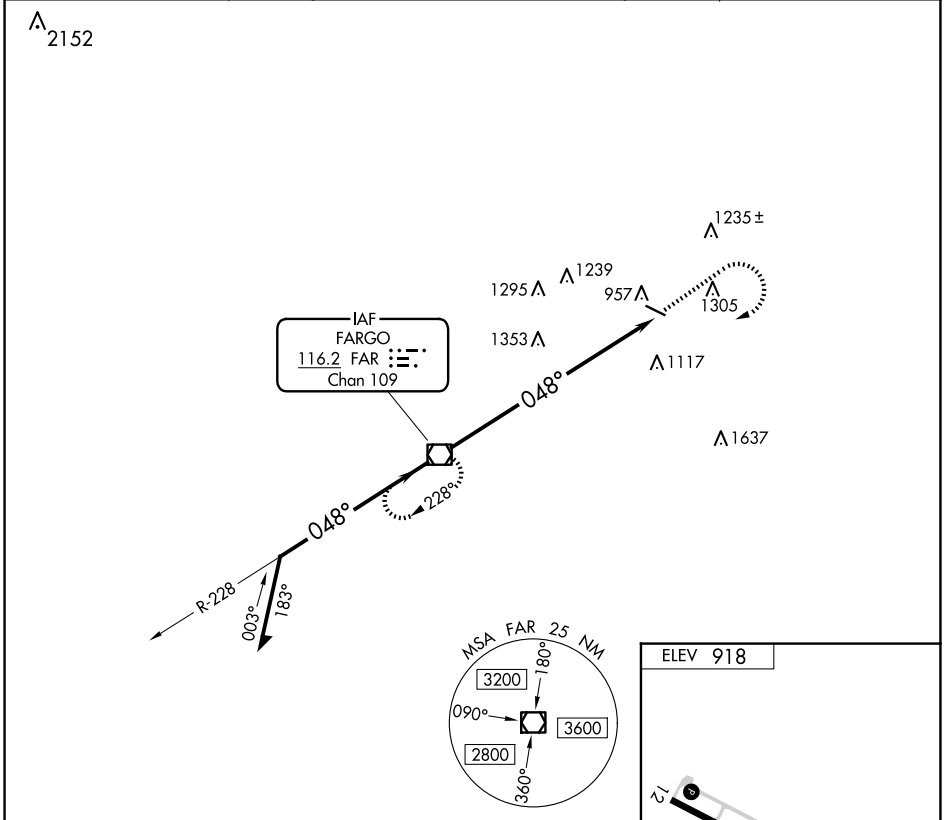

VOR/DME FAR <b>116.2</b> Chan <b>109</b>	APP CRS <b>048°</b>	Rwy Idg TDZE Apt Elev <b>918</b>	N/A N/A <b>918</b>
--	------------------------	---	--------------------------

MOORHEAD MUNI/FLORENCE KLINGENSMITH FLD (JKJ)

VOR-A

**⚠** MISSED APPROACH: Climb to 2000 then climbing right turn to 2700 direct FAR VOR/DME and hold.

AWOS-3 <b>120.0</b>	FARGO APP CON <b>120.4 377.15</b>	GCO <b>121.725</b>	UNICOM <b>123.0</b> (CTAF) <b>📞</b>
------------------------	--------------------------------------	-----------------------	--

CATEGORY	A	B	C	D	FAF to MAP 9.2 NM					
CIRCLING	1740-1¼	822 (900-1¼)	NA		Knots	60	90	120	150	180
					Min:Sec	9:12	6:08	4:36	3:41	3:04

NC-1, 20 MAR 2025 to 17 APR 2025

NC-1, 20 MAR 2025 to 17 APR 2025