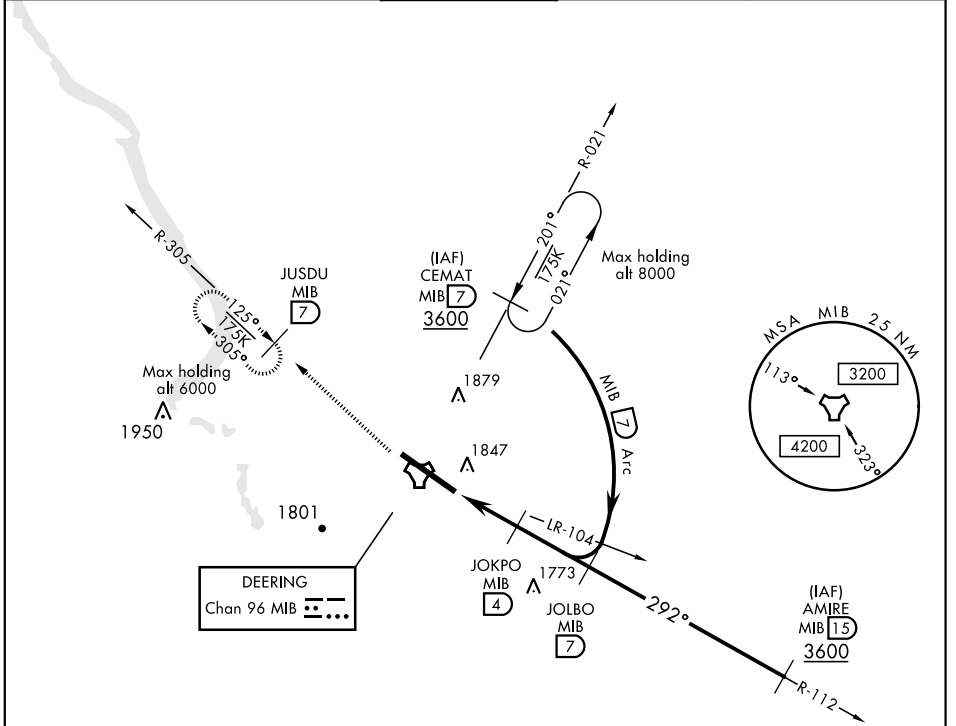

COPTER TACAN 292°

TACAN MIB Chan 96	APCH CRS 292°	Rwy ldg 13,198 TDZE 1646 Arprt Elev 1666	AL-5013 [USAF]	MINOT AFB (KMIB)
-----------------------------	-------------------------	---	----------------	------------------

* When ALS inop, increase RVR to 28 and vis to ½ mile.

ALSF-1 

MISSED APPROACH: Climb to 3600 via MIB TACAN R-305 direct JUSDU and hold.

ATIS ★ 278.8	MINOT APP CON 119.6 363.8	MINOT TOWER ★ 120.65 253.5	GND CON 134.0 275.8	CLNC DEL 326.2
------------------------	-------------------------------------	--------------------------------------	-------------------------------	--------------------------

NC-1, 17 APR 2025 to 15 MAY 2025

NC-1, 17 APR 2025 to 15 MAY 2025

COPTER ONLY

EMERG SAFE ALT 100 NM 4700

3600 MIB R-305	JUSDU MIB 7	JOKPO 4	JOLBO R-112 7	ELEV 1666	TDZE 1646
TACAN		CATEGORY COPTER			
H-292° *		2100/12	454	(500-¼)	

COPTER TACAN 292°