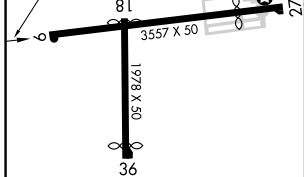

HULMAN APP CON <b>125.45 339.8</b>	UNICOM <b>122.8 (CTAF)</b>
---------------------------------------	-------------------------------

CATEGORY	A	B	C	D
<input checked="" type="checkbox"/> CIRCLING	1000-1 504 (600-1)	1340-1¼ 844 (900-1¼)	NA	NA