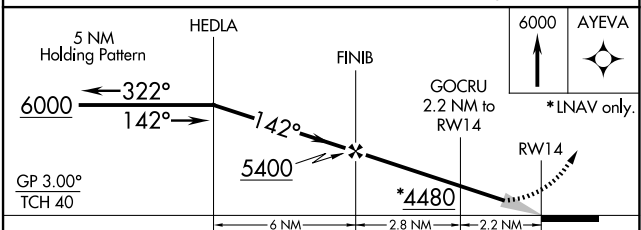

WAAS CH 72814 W14A	APP CRS 142°	Rwy Idg TDZE Apt Elev	3909 3751 3751
--	------------------------	-----------------------------	---

RNAV (GPS) RWY 14

MODISSET (9V5)

RNP APCH - GPS.	MISSED APPROACH: Climb to 6000 direct AYEVA and hold.
Baro-VNAV NA. Use Pine Ridge altimeter setting. NA	

IEN ASOS 126.775	DENVER CENTER 127.95 338.2	CTAF 122.9
----------------------------	--------------------------------------	----------------------

ELEV 3751	TDZE 3751
-----------	-----------

CATEGORY	A	B	C	D
LPV DA	4117-1¼	366 (400-1¼)		NA
LNAV/VNAV DA	4279-2	528 (600-2)		NA
LNAV MDA	4300-1	549 (600-1)		NA
CIRCLING	4380-1 629 (700-1)	4420-1 669 (700-1)		NA