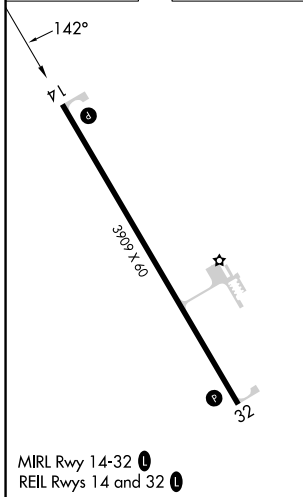

WAAS CH 72814 W14A	APP CRS 142°	Rwy Idg TDZE Apt Elev	3909 3751 3751
--	------------------------	-----------------------------	---

RNAV (GPS) RWY 14

MODISSET (9V5)

RNP APCH - GPS.	MISSED APPROACH: Climb to 6000 direct AYEVA and hold.
Baro-VNAV NA. Use Pine Ridge altimeter setting. NA	

IEN ASOS 126.775	DENVER CENTER 127.95 338.2	CTAF 122.9
----------------------------	--------------------------------------	----------------------

ELEV 3751	TDZE 3751
-----------	-----------

CATEGORY	A	B	C	D
LPV DA	4117-1¼	366 (400-1¼)		NA
LNAV/VNAV DA	4279-2	528 (600-2)		NA
LNAV MDA	4300-1	549 (600-1)		NA
CIRCLING	4380-1 629 (700-1)	4420-1 669 (700-1)		NA