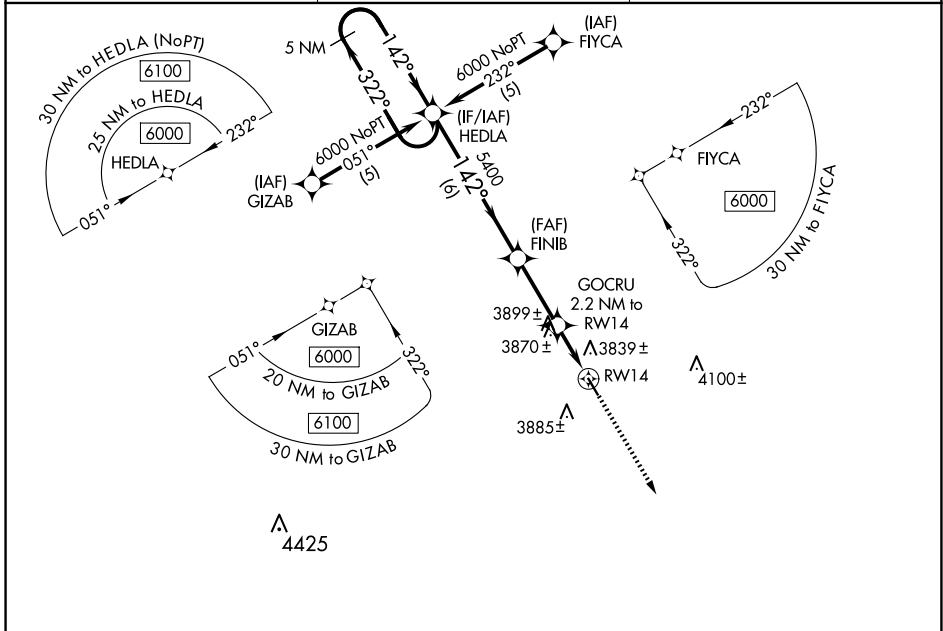

WAAS CH 72814 W14A	APP CRS 142°	Rwy Idg TDZE Apt Elev	3909 3751 3751
--	------------------------	-----------------------------	---

RNAV (GPS) RWY 14

MODISSET (9V5)

RNP APCH - GPS.	MISSED APPROACH: Climb to 6000 direct AYEVA and hold.
Baro-VNAV NA. Use Pine Ridge altimeter setting. NA	

IEN ASOS 126.775	DENVER CENTER 127.95 338.2	CTAF 122.9
----------------------------	--------------------------------------	----------------------

ELEV 3751	TDZE 3751
-----------	-----------

CATEGORY	A	B	C	D
LPV DA	4117-1¼	366 (400-1¼)		NA
LNAV/VNAV DA	4279-2	528 (600-2)		NA
LNAV MDA	4300-1	549 (600-1)		NA
CIRCLING	4380-1 629 (700-1)	4420-1 669 (700-1)		NA

NC-2, 17 APR 2025 to 15 MAY 2025

NC-2, 17 APR 2025 to 15 MAY 2025