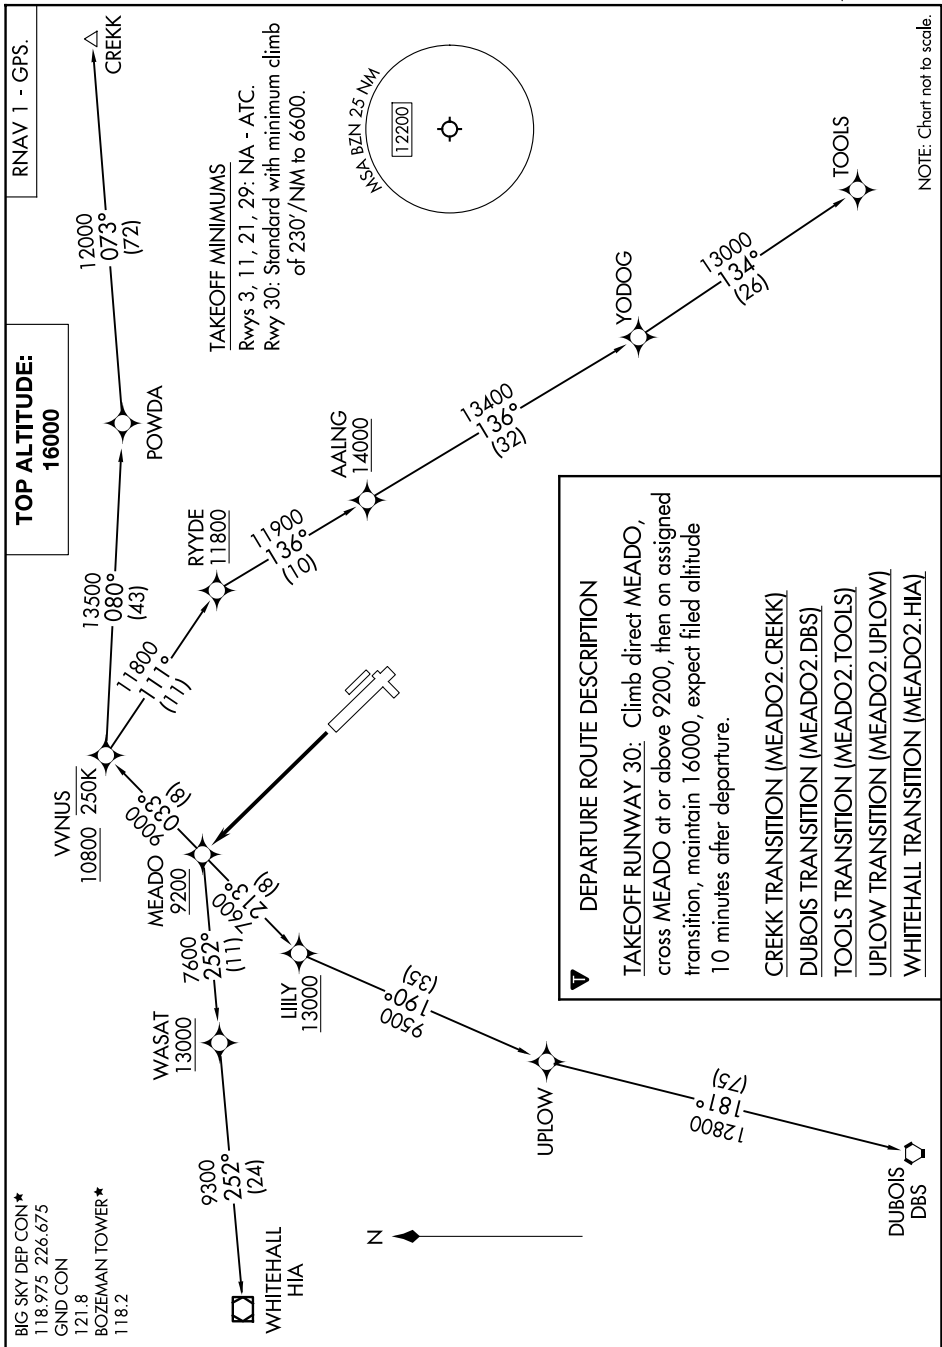

(MEADO2.MEADO) 24361

MEADO TWO DEPARTURE (RNAV)

AL-59 (FAA)

BOZEMAN YELLOWSTONE INTL (BZN)

BOZEMAN, MONTANA

520 JUN 10 12 11-17N

BIG SKY DEP CON*
 118.975 226.675
 GND CON
 121.8
 BOZEMAN TOWER*
 118.2

MEADO TWO DEPARTURE (RNAV)

(MEADO2.MEADO) 26DEC24

BOZEMAN, MONTANA

BOZEMAN YELLOWSTONE INTL (BZN)

NW-1, 12 JUN 2025 to 10 JUL 2025