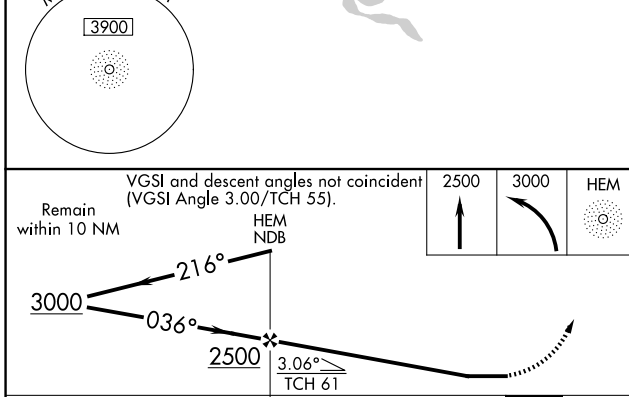

NDB HEM 233	APP CRS 036°	Rwy Ldg 6000
		TDZE 1022
		Apt Elev 1025

NDB RWY 4

UPPER CUMBERLAND RGNL (SR.B)

<p>▽</p> <p>▲ NA</p>	<p>MISSED APPROACH: Climb to 2500 then climbing left turn to 3000 direct HEM NDB and hold.</p>
----------------------	--

<p>AWOS-3P 128.25</p>	<p>MEMPHIS CENTER 128.15 323.125</p>	<p>UNICOM 122.975 (CTAF) ①</p>
----------------------------------	---	---

CATEGORY	A	B	C	D
S-4	1520-1	498 (500-1)	1520-1 ³ / ₈	498 (500-1 ³ / ₈)
CIRCLING	1520-1	495 (500-1)	1600-1 ¹ / ₂ 575 (600-1 ¹ / ₂)	1880-2 ³ / ₄ 855 (900-2 ³ / ₄)